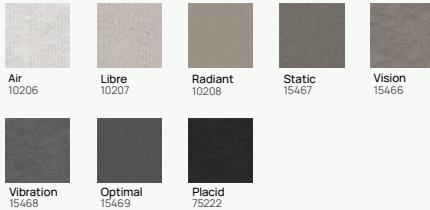

Pur

Collection : Silence
40229

40229

MÉTHODES D'INSTALLATION

FORMATS DISPONIBLES

GARANTIES

Garantie limitée à vie contre l'usure commerciale et antistatique
Garantie limitée à vie contre la délamination
Garantie limitée à vie de la stabilité dimensionnelle
Garantie limitée à vie contre la détérioration de l'endos

Limited lifetime warranty against commercial wear and tear and anti-static
Limited lifetime warranty against delamination
Limited lifetime dimensional stability warranty
Limited lifetime warranty against backing deterioration

CONÇU ET FABRIQUÉ AU CANADA
MADE AND DESIGNED IN CANADA

Devis technique - Product specifications

TYPE DE PRODUIT - PRODUCT TYPE

Tapis modulaire nylon 100% recyclé Econyl®
100% Recycled Econyl® Nylon Carpet Tile

SYSTÈME DE TEINTURE - DYE METHOD

Teinture en solution
Solution Dyed

MÉLANGE DE FIBRES - PILE FIBER CONTENT

100% Aquafil filament continu antistatique nylon ECONYL®
100% Aquafil BCF Anti-Static ECONYL nylon

SURFACE DU TAPIS - SURFACE TEXTURE

Bouclé motif à niveaux multiples
Multilevel Loop

ENDOS PRIMAIRE - PRIMARY BACKING

Polyester non-tissé
Non-Woven Polyester

ENDOS SECONDAIRE - SECONDARY BACKING

Module de PVC renforcé de fibre de verre - Technologie d'endos PermaFuse™ Sans phtalate
Fiberglass Reinforced Thermoplastic - PermaFuse Technology - Phthalate Free

POIDS DU VELOURS - PILE WEIGHT

Impérial - Imperial | Métrique - Metric
22.0 oz / v.c. / s.y. | 745 g/m²

CALIBRE - GAUGE

Impérial - Imperial | Métrique - Metric
1/12 ga | 47.2 / 10 cm

RANGÉES DE TOUFFES - STITCHES

Impérial - Imperial | Métrique - Metric
12.0 / po. | 47.2 / 10 cm

HAUTEUR DU VELOURS - PILE HEIGHT

Impérial - Imperial | Métrique - Metric
0.138 po. | 3.5 mm

FACTEUR DENSITÉ - DENSITY FACTOR

Impérial - Imperial | Métrique - Metric
6711.86 | 11.72 ktex

ÉPAISSEUR DU VELOURS - PILE THICKNESS

Impérial - Imperial | Métrique - Metric
0.118 po. | 3.0 mm

POIDS TOTAL - TOTAL WEIGHT

Impérial - Imperial | Métrique - Metric
113.01 oz / v.c. / s.y. | 3831 g/m²

ENVIRONNEMENT - ENVIRONMENTAL

Certifié GLP 3315
Certified GLP 3315

CERTIFICATIONS

Performance - Performance specifications

INFLAMMABILITÉ - FLAMMABILITY

Rencontre les normes ASTM E-648 Classe I
Meets ASTM E-648 test standards Radiant Panel Class I

DENSITÉ DE LA FUMÉE - SMOKE DENSITY

Rencontre les normes ASTM E-662 < 450 mode de combustion
Meets ASTM E-662 test standards < 450 flaming mode

STABILITÉ DIMENSIONNELLE - DIMENSIONAL STABILITY

Moins de 0.05 %
Less than 0.05 %

PROPRIÉTÉS ANTISTATIQUES - ANTI-STATIC PROPERTIES

Sous 3.0 kv à 20% h.r. & 21° C
Less than 3.0 kv at 20% R.H. & 21° C

SOLIDITÉ À LA LUMIÈRE - LIGHTFASTNESS

L5 ou supérieur
L5 or Better

RÉSISTANCE AU NETTOYAGE HUMIDE - RESISTANCE TO WET CLEANING

5 à l'échelle des gris
Grey Scale 5

Dimensions

TUILE - TILE (PERMAFUSE)

Impérial - Imperial | Métrique - Metric
19.68" x 19.68" | 50 cm x 50 cm

TAPIS EN ROULEAU - BROADLOOM (PERMAFUSE XL)

Impérial - Imperial | Métrique - Metric
79.25" | 201 cm