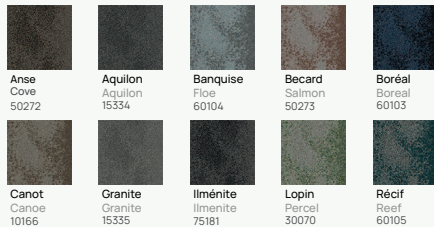

# Lichen

Collection : Anticosti  
40156

40156